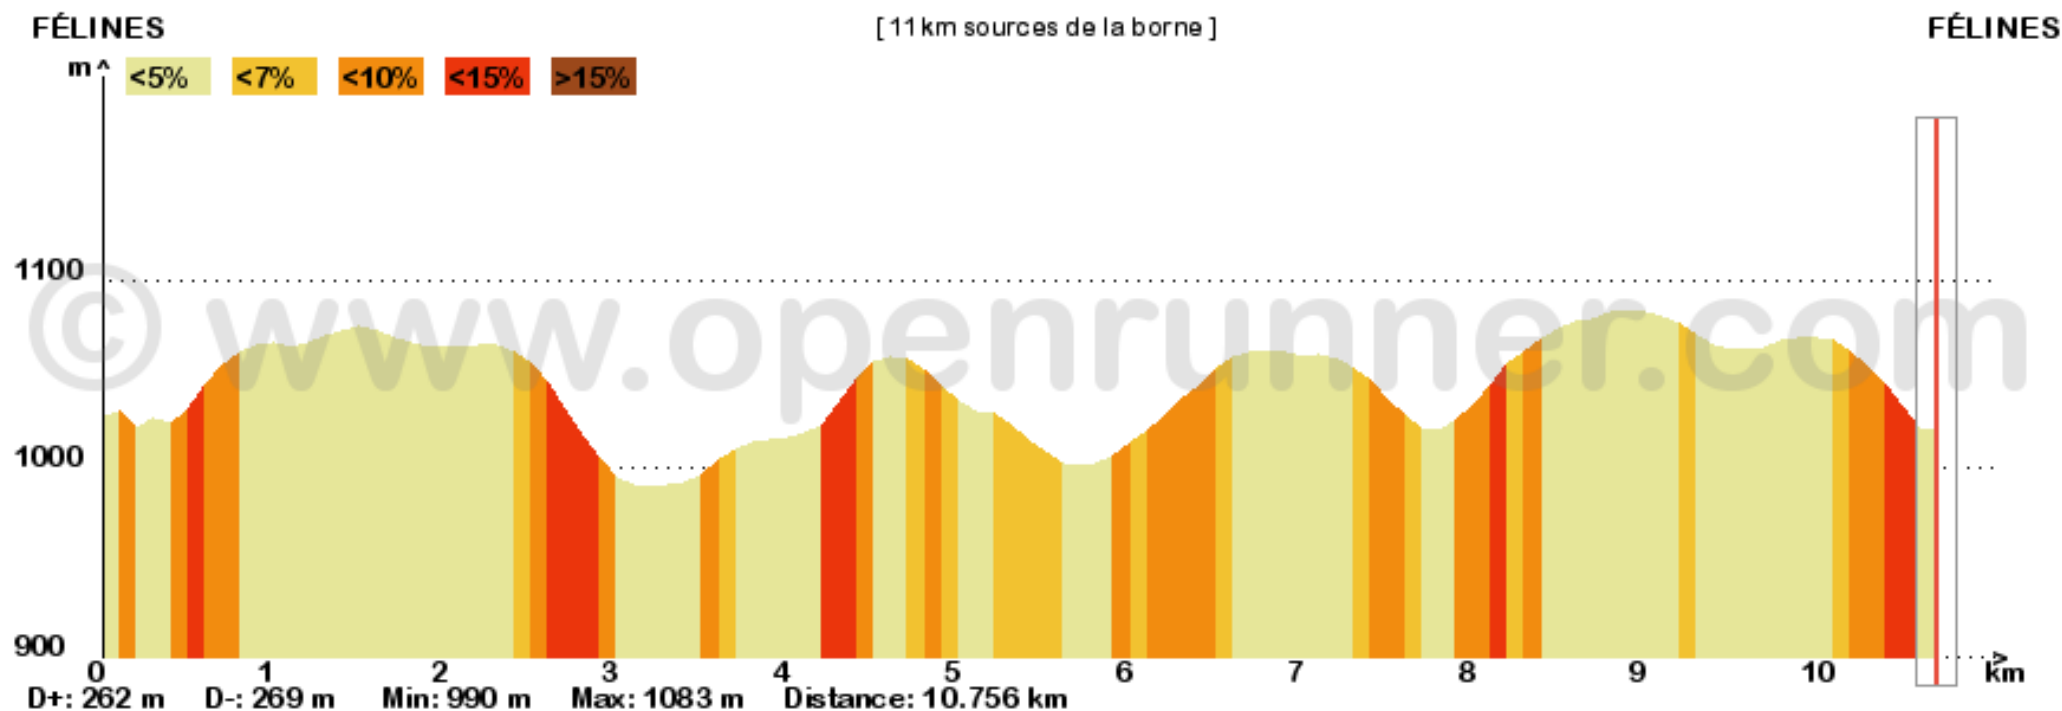

Entre Born'et Dore

Dénivelé : D+ : 800m D- : 800m

Altitude : max 1104m min : 795m

distance : 22.5Km

Position du curseur

Altitude: 1022_m D+: 262_m D- : 268_m Distance depuis le départ: 10.700_{km}

Longitude: 3.74478° Latitude: 45.27134°

Les sources de La Borne

Dénivelé : D+ : 260m D- : 260m

Altitude : max 1083m min : 990m

distance : 11Km